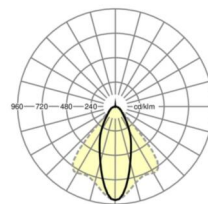

параметры

номер заказа	19427004040
код EAN	4020863401703
номер таможенного тарифа	94051190
Знак прохождения контроля	IP 64, класс защиты I, ENEC10 VDE, F, D, HACCP DIN10500/Food/IFS-пригодность для применения/BRC, Indoor, CE
Степень ударопрочности IK	IK03 (-20°C bis 25°C)
Температура окружающей среды	ta -20°C в 25°C
Гарантийный срок	5 лет
Государственные программы поддержки	BEG - государственные субсидии для энергосберегающих зданий (действительна только для Германии)

электротехника

Балласт	Электронный драйвер (1 штука)
Мощность системы	70W
сетевое напряжение	230V/50Hz
автоматический предохранитель (пусковой ток)	10 штук/B10, 16 штук/B16, 10 штук/C10, 16 штук/C16
класс энергосбережения/Источник света	D

Оптика

Оснастка	LED, цветопередача/оттенок света CRI ≥ 80 / 4000K
Допуск для координаты цветности (MacAdam)	3SDCM
Фотобиологическая безопасность (светильник)	RG1
Номинальный световой поток	10247lm
Срок службы LED	50000h L80/B10 (Tq 25°C)
светоотдача светильников	147lm/W
Угол излучения	40° (C0) / 85° (C90)
UGR поп./вдоль	20.5 / 22.3

DEEP-LINK

<https://www.regiolum.de/ru/article/19427004040>

Ссылка	LED 10000lm 840
ηLB	100 %
Φ ↓/↑	99 % / 1 %
UGR поп./вдоль	20.5 / 22.3